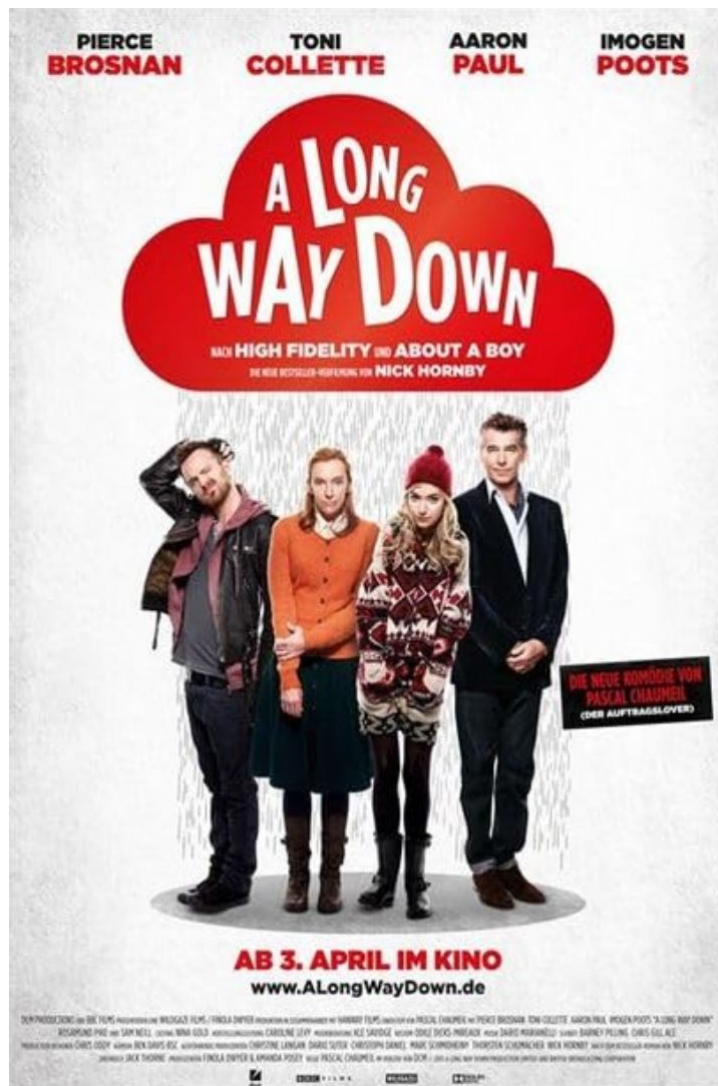

NAËMI-WILKE-STIFT

Kirchliche Stiftung in der Selbständigen Evangelisch-Lutherischen Kirche

Kino im Stift

Das andere Kino in Guben

„A Long Way Down“

Britische Tragikomödie (2014)

Vier Menschen treffen sich zufällig auf dem Dach eines Hochhauses, um sich durch einen Sprung in die Tiefe das Leben zu nehmen. Diese Absicht setzen sie nach einiger Überlegung nicht in die Tat um, sondern verschieben sie auf den Valentinstag. Bis dahin geschieht eine Menge und die gemeinsamen Erlebnisse verbinden die unterschiedlichen Charaktere.

Am Valentinstag treffen sie sich wieder auf dem Hochhausdach.

Wann und Wo?

Mittwoch, 3. Januar, 19:00 Uhr

Auditorium, Naëmi-Wilke-Stift,

Eintritt frei!

Kultur im Stift